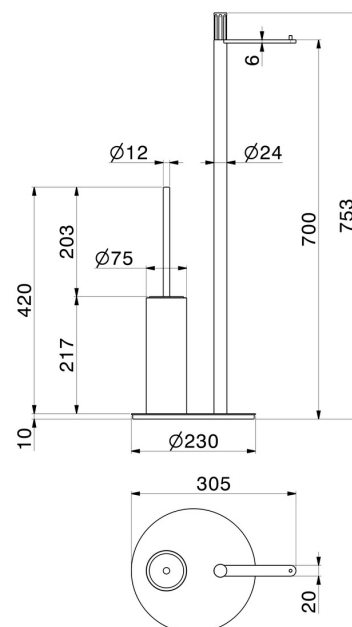

ACCESSOIRES IONIKA ALLURE

73771.21.018

Porte-papier et porte-brosse de toilet sur pied. Marbre blanc -
 finition Chrome

Chrome

CARACTÉRISTIQUES

Matériau

Marbre

Installation

À poser

DESSIN TECHNIQUE

ACCESSOIRES IONIKA ALLURE

73771.21.018

Porte-papier et porte-brosse de toilet sur pied. Marbre blanc - finition Chrome

FINITIONS DISPONIBLES

21.018

Chrome