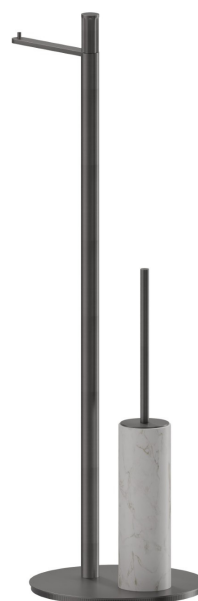

# ACCESSOIRES IONIKA ALLURE

73771.59.064

Porte-papier et porte-brosse de toilet sur pied. Marbre blanc -  
 finition PVD Brushed Gun Metal

PVD Brushed Gun Metal

## ACCESSOIRES IONIKA ALLURE

**73771.59.064**

Porte-papier et porte-brosse de toilet sur pied. Marbre blanc - finition PVD Brushed Gun Metal

**21.018**

finition Chrome

**59.066**

finition PVD Brushed steel

**59.067**

finition PVD Brushed Copper Bronze

**59.098**

finition PVD Brushed Pale Gold

**61.020**

finition PVD Glossy Gold