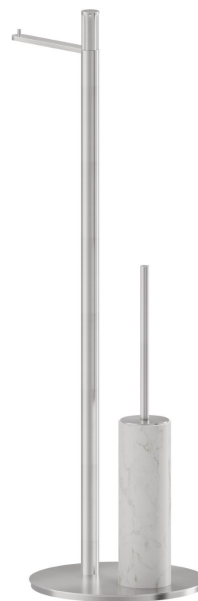

# ACCESSOIRES IONIKA ALLURE

73771.59.066

Porte-papier et porte-brosse de toilet sur pied. Marbre blanc -  
 finition PVD Brushed steel

PVD Brushed steel

## ACCESSOIRES IONIKA ALLURE

**73771.59.066**

Porte-papier et porte-brosse de toilet sur pied. Marbre blanc - finition PVD Brushed steel

**21.018**

finition Chrome

**59.064**

finition PVD Brushed Gun Metal

**59.067**

finition PVD Brushed Copper Bronze

**59.098**

finition PVD Brushed Pale Gold

**61.020**

finition PVD Glossy Gold