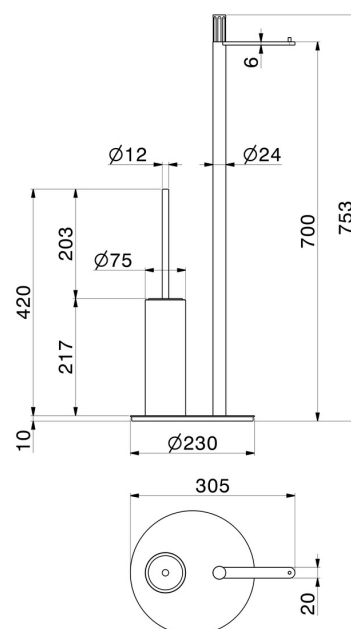

ACCESSOIRES IONIKA ALLURE

73771.59.067

Porte-papier et porte-brosse de toilet sur pied. Marbre blanc -
 finition PVD Brushed Copper Bronze

PVD Brushed Copper Bronze

CARACTÉRISTIQUES

Matériau

Marbre

Installation

À poser

DESSIN TECHNIQUE

ACCESSOIRES IONIKA ALLURE

73771.59.067

Porte-papier et porte-brosse de toilet sur pied. Marbre blanc - finition PVD Brushed Copper Bronze

FINITIONS DISPONIBLES

59.067

PVD Brushed Copper Bronze