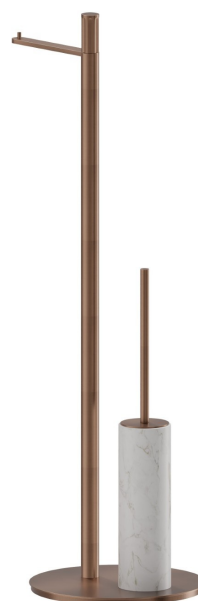

ACCESSOIRES IONIKA ALLURE

73771.59.067

Porte-papier et porte-brosse de toilet sur pied. Marbre blanc -
 finition PVD Brushed Copper Bronze

PVD Brushed Copper Bronze

CARACTÉRISTIQUES

Matériau

Marbre

Installation

À poser

DESSIN TECHNIQUE

ACCESSOIRES IONIKA ALLURE

73771.59.067

Porte-papier et porte-brosse de toilet sur pied. Marbre blanc - finition PVD Brushed Copper Bronze

FINITIONS DISPONIBLES

59.067

PVD Brushed Copper Bronze

01.014

finition Matt White

01.093

finition Matt Black

21.018

finition Chrome

59.064

finition PVD Brushed Gun Metal

59.066

finition PVD Brushed steel

59.098

finition PVD Brushed Pale Gold

61.020

finition PVD Glossy Gold