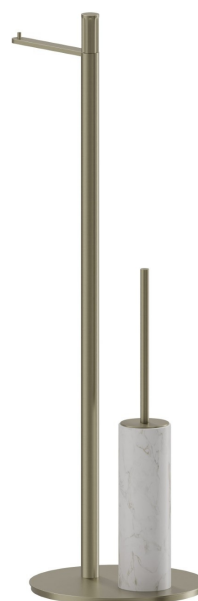

ACCESSOIRES IONIKA ALLURE

73771.59.098

Porte-papier et porte-brosse de toilet sur pied. Marbre blanc -
finition PVD Brushed Pale Gold

PVD Brushed Pale Gold

CARACTÉRISTIQUES

Matériau

Marbre

Installation

À poser

DESSIN TECHNIQUE

ACCESSOIRES IONIKA ALLURE

73771.59.098

Porte-papier et porte-brosse de toilet sur pied. Marbre blanc - finition PVD Brushed Pale Gold

FINITIONS DISPONIBLES

59.098

PVD Brushed Pale Gold

01.014

finition Matt White

01.093

finition Matt Black

21.018

finition Chrome

59.064

finition PVD Brushed Gun Metal

59.066

finition PVD Brushed steel

59.067

finition PVD Brushed Copper Bronze

61.020

finition PVD Glossy Gold