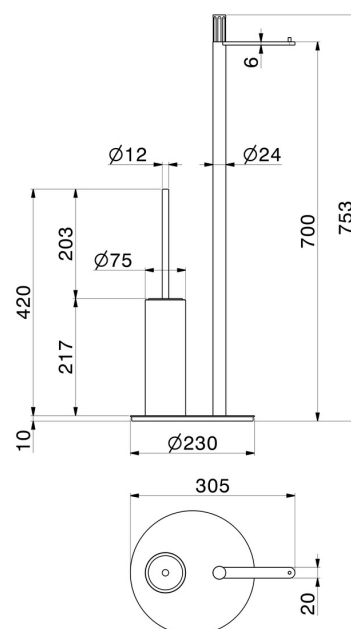

ACCESSOIRES IONIKA ALLURE

73771.59.098

Porte-papier et porte-brosse de toilet sur pied. Marbre blanc -
finition PVD Brushed Pale Gold

PVD Brushed Pale Gold

CARACTÉRISTIQUES

Matériau

Marbre

Installation

À poser

DESSIN TECHNIQUE

ACCESSOIRES IONIKA ALLURE

73771.59.098

Porte-papier et porte-brosse de toilet sur pied. Marbre blanc - finition PVD Brushed Pale Gold

FINITIONS DISPONIBLES

59.098

PVD Brushed Pale Gold