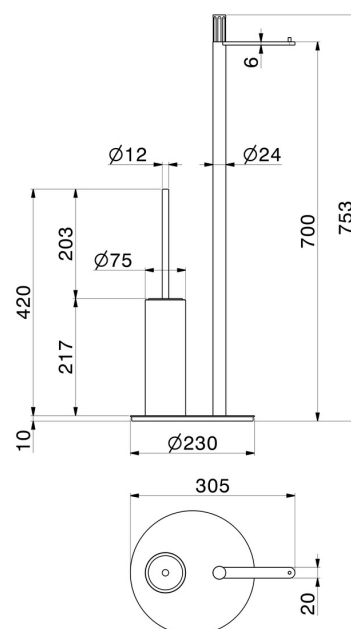

ACCESSOIRES IONIKA ALLURE

73771.61.020

Porte-papier et porte-brosse de toilet sur pied. Marbre blanc -
 finition PVD Glossy Gold

PVD Glossy Gold

CARACTÉRISTIQUES

Matériau

Marbre

Installation

À poser

DESSIN TECHNIQUE

ACCESSOIRES IONIKA ALLURE

73771.61.020

Porte-papier et porte-brosse de toilet sur pied. Marbre blanc - finition PVD Glossy Gold

FINITIONS DISPONIBLES

61.020

PVD Glossy Gold