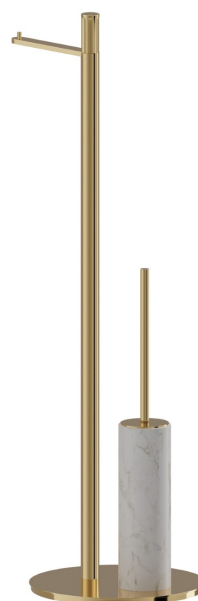

ACCESSOIRES IONIKA ALLURE

73771.61.020

Porte-papier et porte-brosse de toilet sur pied. Marbre blanc -
 finition PVD Glossy Gold

PVD Glossy Gold

CARACTÉRISTIQUES

Matériau

Marbre

Installation

À poser

DESSIN TECHNIQUE

ACCESSOIRES IONIKA ALLURE

73771.61.020

Porte-papier et porte-brosse de toilet sur pied. Marbre blanc - finition PVD Glossy Gold

FINITIONS DISPONIBLES

61.020

PVD Glossy Gold

01.014

finition Matt White

01.093

finition Matt Black

21.018

finition Chrome

59.064

finition PVD Brushed Gun Metal

59.066

finition PVD Brushed steel

59.067

finition PVD Brushed Copper Bronze

59.098

finition PVD Brushed Pale Gold