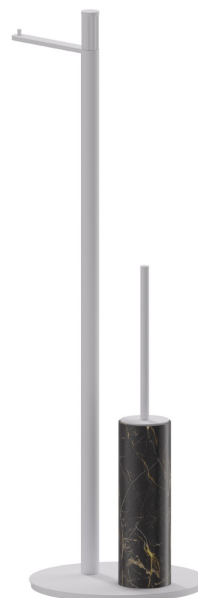

ACCESSOIRES IONIKA SUPREME

73672.01.014

Porte-papier et porte-brosse de toilet sur pied. Marbre noir -
 finition Matt White

Matt White

CARACTÉRISTIQUES

Matériau

Marbre

Installation

À poser

DESSIN TECHNIQUE

ACCESSOIRES IONIKA SUPREME

73672.01.014

Porte-papier et porte-brosse de toilet sur pied. Marbre noir - finition Matt White

FINITIONS DISPONIBLES

01.014

Matt White

01.093

finition Matt Black

21.018

finition Chrome

59.064

finition PVD Brushed Gun Metal

59.066

finition PVD Brushed steel

59.067

finition PVD Brushed Copper Bronze

59.098

finition PVD Brushed Pale Gold

61.020

finition PVD Glossy Gold