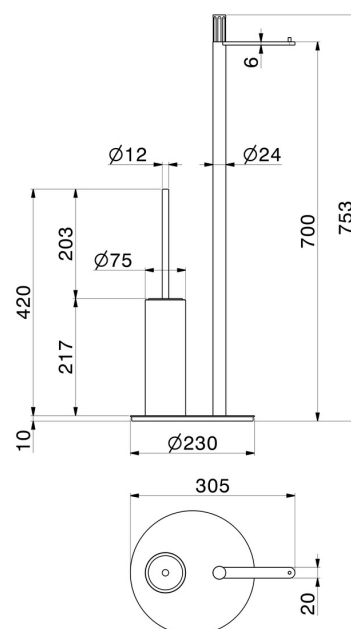

ACCESSOIRES IONIKA SUPREME

73672.01.014

Porte-papier et porte-brosse de toilet sur pied. Marbre noir -
 finition Matt White

Matt White

CARACTÉRISTIQUES

Matériau

Marbre

Installation

À poser

DESSIN TECHNIQUE

ACCESSOIRES IONIKA SUPREME

73672.01.014

Porte-papier et porte-brosse de toilet sur pied. Marbre noir - finition Matt White

FINITIONS DISPONIBLES

01.014

Matt White