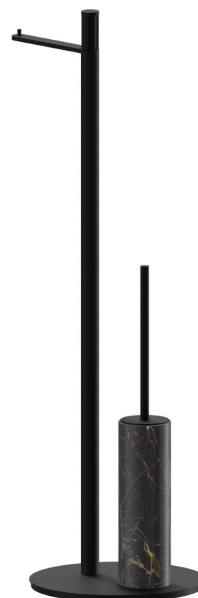

ACCESSOIRES IONIKA SUPREME

73672.01.093

Porte-papier et porte-brosse de toilet sur pied. Marbre noir -
finition Matt Black

CARACTÉRISTIQUES

Matériau	Marbre
Installation	À poser

DESSIN TECHNIQUE

ACCESSOIRES IONIKA SUPREME

73672.01.093

Porte-papier et porte-brosse de toilet sur pied. Marbre noir - finition Matt Black

FINITIONS DISPONIBLES

01.093

Matt Black

01.014

finition Matt White

21.018

finition Chrome

59.064

finition PVD Brushed Gun Metal

59.066

finition PVD Brushed steel

59.067

finition PVD Brushed Copper Bronze

59.098

finition PVD Brushed Pale Gold

61.020

finition PVD Glossy Gold