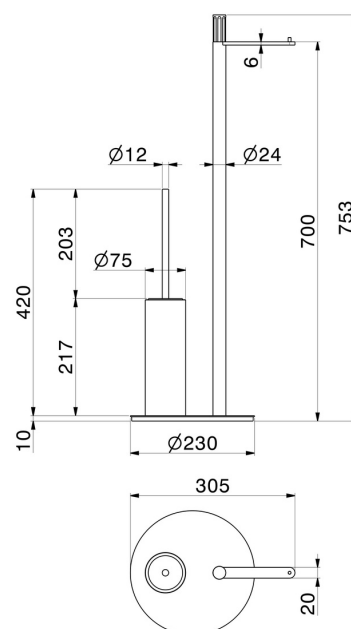

ACCESSOIRES IONIKA SUPREME

73672.01.093

Porte-papier et porte-brosse de toilet sur pied. Marbre noir -
finition Matt Black

CARACTÉRISTIQUES

Matériau	Marbre
Installation	À poser

DESSIN TECHNIQUE

ACCESSOIRES IONIKA SUPREME

73672.01.093

Porte-papier et porte-brosse de toilet sur pied. Marbre noir - finition Matt Black

FINITIONS DISPONIBLES

01.093

Matt Black

01.014

finition Matt White

21.018