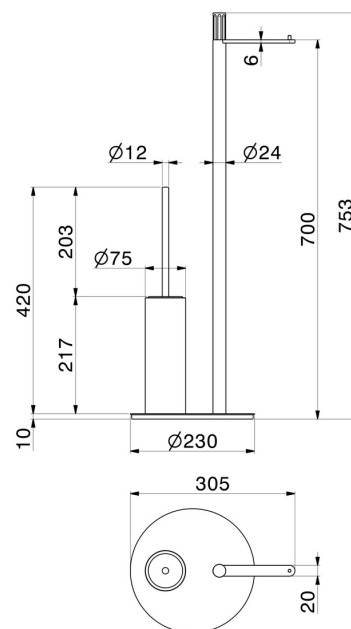

ACCESSOIRES IONIKA SUPREME

73672.59.064

Porte-papier et porte-brosse de toilet sur pied. Marbre noir -
finition PVD Brushed Gun Metal

PVD Brushed Gun Metal

CARACTÉRISTIQUES

Matériau

Marbre

Installation

À poser

DESSIN TECHNIQUE

ACCESSOIRES IONIKA SUPREME

73672.59.064

Porte-papier et porte-brosse de toilet sur pied. Marbre noir - finition PVD Brushed Gun Metal

FINITIONS DISPONIBLES

59.064

PVD Brushed Gun Metal