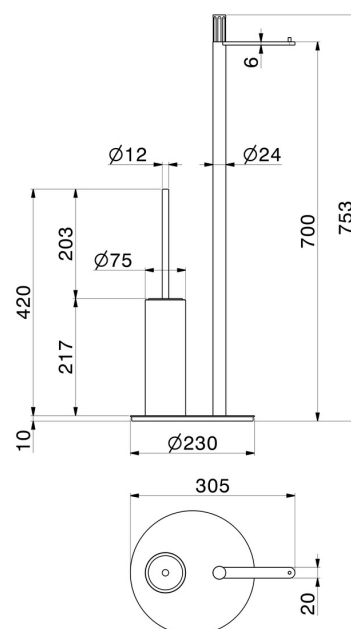

ACCESSOIRES IONIKA SUPREME

73672.59.066

Porte-papier et porte-brosse de toilet sur pied. Marbre noir -
finition PVD Brushed steel

PVD Brushed steel

CARACTÉRISTIQUES

Matériau

Marbre

Installation

À poser

DESSIN TECHNIQUE

ACCESSOIRES IONIKA SUPREME

73672.59.066

Porte-papier et porte-brosse de toilet sur pied. Marbre noir - finition PVD Brushed steel

FINITIONS DISPONIBLES

59.066

PVD Brushed steel