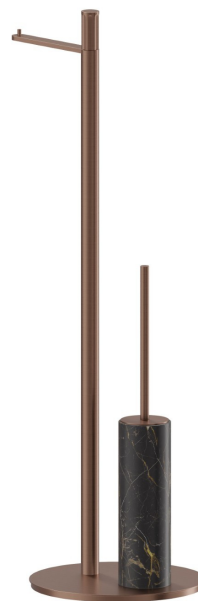

# ACCESSOIRES IONIKA SUPREME

73672.59.067

Porte-papier et porte-brosse de toilet sur pied. Marbre noir -  
finition PVD Brushed Copper Bronze

PVD Brushed Copper Bronze

## ACCESSOIRES IONIKA SUPREME

**73672.59.067**

Porte-papier et porte-brosse de toilet sur pied. Marbre noir - finition PVD Brushed Copper Bronze

### FINITIONS DISPONIBLES

---

**59.067**

PVD Brushed Copper Bronze

**01.014**

finition Matt White

**01.093**

finition Matt Black

**61.020**

finition PVD Glossy Gold