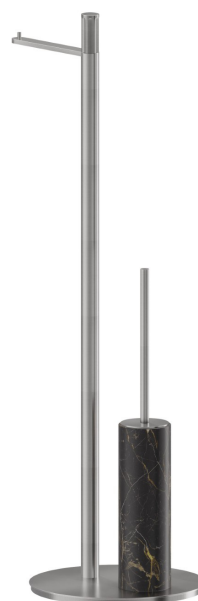

ACCESSOIRES IONIKA SUPREME

73672.59.098

Porte-papier et porte-brosse de toilet sur pied. Marbre noir -
finition PVD Brushed Pale Gold

PVD Brushed Pale Gold

CARACTÉRISTIQUES

Matériau

Marbre

Installation

À poser

DESSIN TECHNIQUE

ACCESSOIRES IONIKA SUPREME

73672.59.098

Porte-papier et porte-brosse de toilet sur pied. Marbre noir - finition PVD Brushed Pale Gold

FINITIONS DISPONIBLES

59.098

PVD Brushed Pale Gold

01.014

finition Matt White

01.093

finition Matt Black

21.018

finition Chrome

59.064

finition PVD Brushed Gun Metal

59.066

finition PVD Brushed steel

59.067

finition PVD Brushed Copper Bronze

61.020

finition PVD Glossy Gold