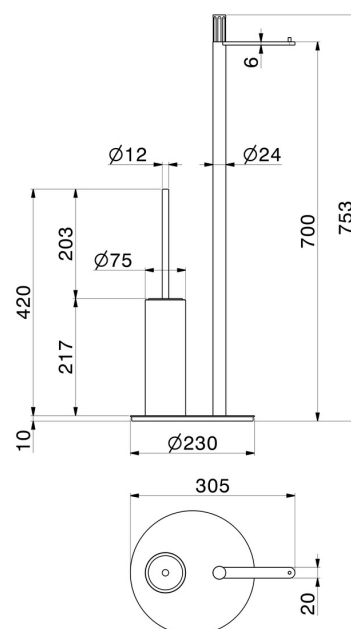

ACCESSOIRES IONIKA SUPREME

73672.59.098

Porte-papier et porte-brosse de toilet sur pied. Marbre noir -
finition PVD Brushed Pale Gold

PVD Brushed Pale Gold

CARACTÉRISTIQUES

Matériau

Marbre

Installation

À poser

DESSIN TECHNIQUE

ACCESSOIRES IONIKA SUPREME

73672.59.098

Porte-papier et porte-brosse de toilet sur pied. Marbre noir - finition PVD Brushed Pale Gold

FINITIONS DISPONIBLES

59.098

PVD Brushed Pale Gold