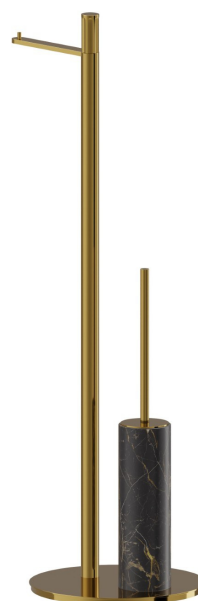

ACCESSOIRES IONIKA SUPREME

73672.61.020

Porte-papier et porte-brosse de toilet sur pied. Marbre noir -
 finition PVD Glossy Gold

PVD Glossy Gold

CARACTÉRISTIQUES

Matériau

Marbre

Installation

À poser

DESSIN TECHNIQUE

ACCESSOIRES IONIKA SUPREME

73672.61.020

Porte-papier et porte-brosse de toilet sur pied. Marbre noir - finition PVD Glossy Gold

FINITIONS DISPONIBLES

61.020

PVD Glossy Gold

01.014

finition Matt White

01.093

finition Matt Black

21.018

finition Chrome

59.064

finition PVD Brushed Gun Metal

59.066

finition PVD Brushed steel

59.067

finition PVD Brushed Copper Bronze

59.098

finition PVD Brushed Pale Gold