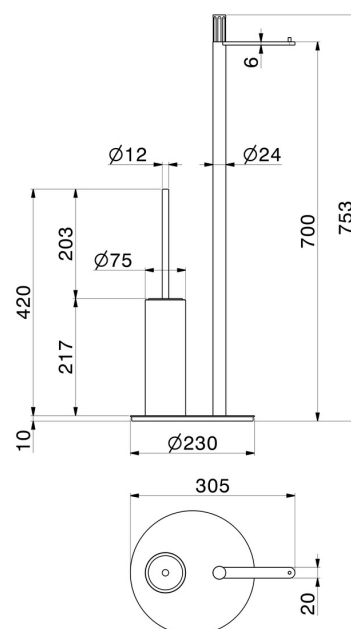

ACCESSOIRES IONIKA SUPREME

73672.61.020

Porte-papier et porte-brosse de toilet sur pied. Marbre noir -
 finition PVD Glossy Gold

PVD Glossy Gold

CARACTÉRISTIQUES

Matériau

Marbre

Installation

À poser

DESSIN TECHNIQUE

ACCESSOIRES IONIKA SUPREME

73672.61.020

Porte-papier et porte-brosse de toilet sur pied. Marbre noir - finition PVD Glossy Gold

FINITIONS DISPONIBLES

61.020

PVD Glossy Gold