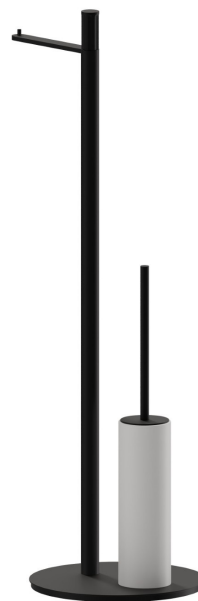

ACCESSOIRES IONIKA

73571.01.093

Porte-papier et porte-brosse de toilet sur pied. Résine blanche -
 finition Matt Black

CARACTÉRISTIQUES

Matériau

Résine

Installation

À poser

DESSIN TECHNIQUE

ACCESSOIRES IONIKA

73571.01.093

Porte-papier et porte-brosse de toilet sur pied. Résine blanche - finition Matt Black

FINITIONS DISPONIBLES

01.093

Matt Black

01.014

finition Matt White

21.018

finition Chrome

59.064

finition PVD Brushed Gun Metal

59.066

finition PVD Brushed steel

59.067

finition PVD Brushed Copper Bronze

59.098

finition PVD Brushed Pale Gold

61.020

finition PVD Glossy Gold