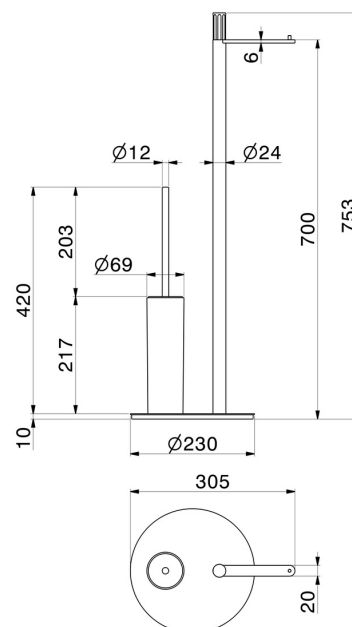

ACCESSOIRES IONIKA

73571.01.093

Porte-papier et porte-brosse de toilet sur pied. Résine blanche -
 finition Matt Black

CARACTÉRISTIQUES

Matériau

Résine

Installation

À poser

DESSIN TECHNIQUE

ACCESSOIRES IONIKA

73571.01.093

Porte-papier et porte-brosse de toilet sur pied. Résine blanche - finition Matt Black

FINITIONS DISPONIBLES

01.093

Matt Black

01.014