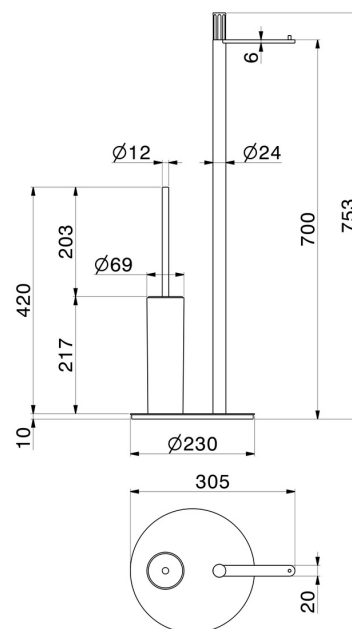

ACCESSOIRES IONIKA

73571.21.018

Porte-papier et porte-brosse de toilet sur pied. Résine blanche -
 finition Chrome

Chrome

CARACTÉRISTIQUES

Matériau

Résine

Installation

À poser

DESSIN TECHNIQUE

ACCESSOIRES IONIKA

73571.21.018

Porte-papier et porte-brosse de toilet sur pied. Résine blanche - finition Chrome

FINITIONS DISPONIBLES

21.018

Chrome