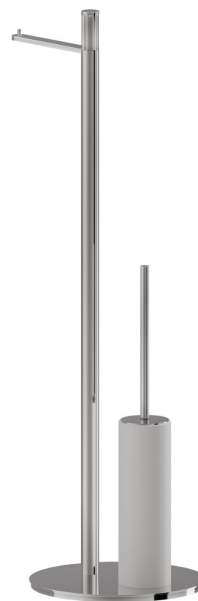

ACCESSOIRES IONIKA

73571.21.018

Porte-papier et porte-brosse de toilet sur pied. Résine blanche -
 finition Chrome

Chrome

CARACTÉRISTIQUES

Matériau

Résine

Installation

À poser

DESSIN TECHNIQUE

ACCESSOIRES IONIKA

73571.21.018

Porte-papier et porte-brosse de toilet sur pied. Résine blanche - finition Chrome

FINITIONS DISPONIBLES

21.018

Chrome

01.014

finition Matt White

01.093

finition Matt Black

59.064

finition PVD Brushed Gun Metal

59.066

finition PVD Brushed steel

59.067

finition PVD Brushed Copper Bronze

59.098

finition PVD Brushed Pale Gold

61.020

finition PVD Glossy Gold