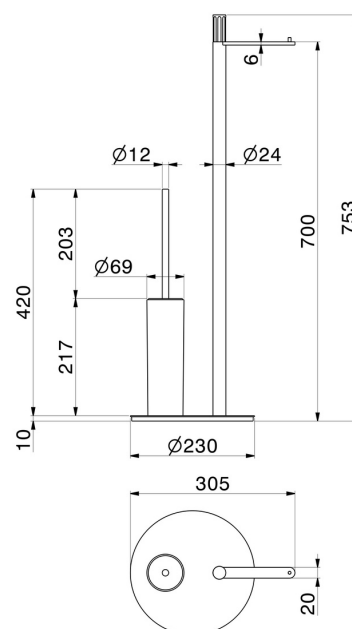

# ACCESSOIRES IONIKA

**73571.59.066**

Porte-papier et porte-brosse de toilet sur pied. Résine blanche -  
 finition PVD Brushed steel

PVD Brushed steel

## CARACTÉRISTIQUES

Matériau

Résine

Installation

À poser

## DESSIN TECHNIQUE