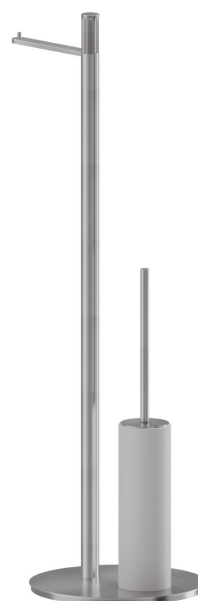

# ACCESSOIRES IONIKA

**73571.59.066**

Porte-papier et porte-brosse de toilet sur pied. Résine blanche -  
 finition PVD Brushed steel

PVD Brushed steel

## CARACTÉRISTIQUES

Matériau

Résine

Installation

À poser

## ACCESSOIRES IONIKA

**73571.59.066**

Porte-papier et porte-brosse de toilet sur pied. Résine blanche - finition PVD Brushed steel

**61.020**

finition PVD Glossy Gold