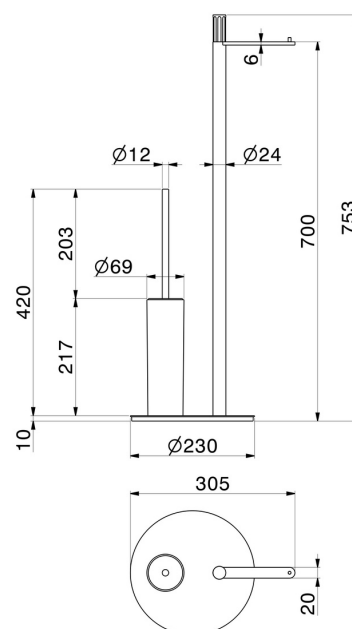

ACCESSOIRES IONIKA

73571.59.067

Porte-papier et porte-brosse de toilet sur pied. Résine blanche -
finition PVD Brushed Copper Bronze

PVD Brushed Copper Bronze

CARACTÉRISTIQUES

Matériau

Résine

Installation

À poser

DESSIN TECHNIQUE

ACCESSOIRES IONIKA

73571.59.067

Porte-papier et porte-brosse de toilet sur pied. Résine blanche - finition PVD Brushed Copper Bronze

FINITIONS DISPONIBLES

59.067

PVD Brushed Copper Bronze