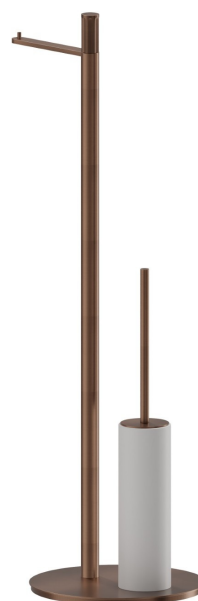

ACCESSOIRES IONIKA

73571.59.067

Porte-papier et porte-brosse de toilet sur pied. Résine blanche -
finition PVD Brushed Copper Bronze

PVD Brushed Copper Bronze

CARACTÉRISTIQUES

Matériau

Résine

Installation

À poser

DESSIN TECHNIQUE

ACCESSOIRES IONIKA

73571.59.067

Porte-papier et porte-brosse de toilet sur pied. Résine blanche - finition PVD Brushed Copper Bronze

FINITIONS DISPONIBLES

59.067

PVD Brushed Copper Bronze

01.014

finition Matt White

01.093

finition Matt Black

21.018

finition Chrome

59.064

finition PVD Brushed Gun Metal

59.066

finition PVD Brushed steel

59.098

finition PVD Brushed Pale Gold

61.020

finition PVD Glossy Gold