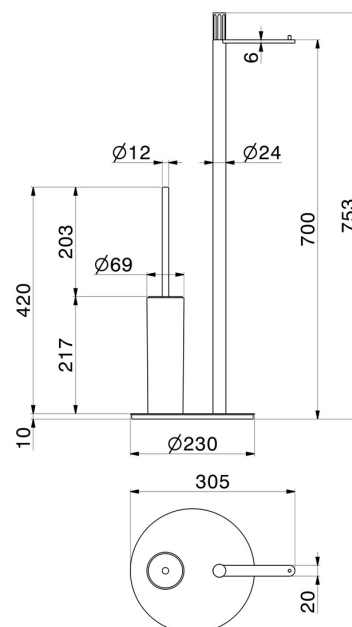

ACCESSOIRES IONIKA

73571.59.098

Porte-papier et porte-brosse de toilet sur pied. Résine blanche -
finition PVD Brushed Pale Gold

PVD Brushed Pale Gold

CARACTÉRISTIQUES

Matériau

Résine

Installation

À poser

DESSIN TECHNIQUE

ACCESSOIRES IONIKA

73571.59.098

Porte-papier et porte-brosse de toilet sur pied. Résine blanche - finition PVD Brushed Pale Gold

FINITIONS DISPONIBLES

59.098

PVD Brushed Pale Gold