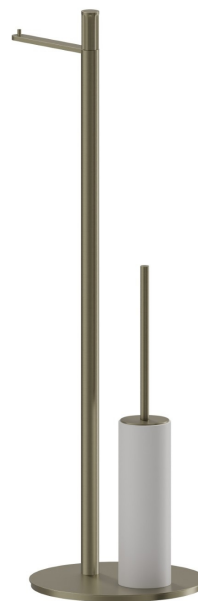

ACCESSOIRES IONIKA

73571.59.098

Porte-papier et porte-brosse de toilet sur pied. Résine blanche -
finition PVD Brushed Pale Gold

PVD Brushed Pale Gold

CARACTÉRISTIQUES

Matériau

Résine

Installation

À poser

DESSIN TECHNIQUE

ACCESSOIRES IONIKA

73571.59.098

Porte-papier et porte-brosse de toilet sur pied. Résine blanche - finition PVD Brushed Pale Gold

FINITIONS DISPONIBLES

59.098

PVD Brushed Pale Gold

01.014

finition Matt White

01.093

finition Matt Black

21.018

finition Chrome

59.064

finition PVD Brushed Gun Metal

59.066

finition PVD Brushed steel

59.067

finition PVD Brushed Copper Bronze

61.020

finition PVD Glossy Gold