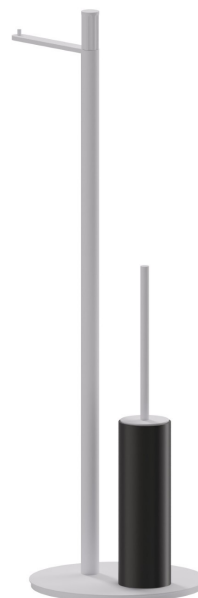

ACCESSOIRES IONIKA

73572.01.014

Porte-papier et porte-brosse de toilet sur pied. Résine noire -
 finition Matt White

CARACTÉRISTIQUES

Matériau

Résine

Installation

À poser

DESSIN TECHNIQUE

ACCESSOIRES IONIKA

73572.01.014

Porte-papier et porte-brosse de toilet sur pied. Résine noire - finition Matt White

FINITIONS DISPONIBLES

01.014

Matt White

01.093

finition Matt Black

21.018

finition Chrome

59.064

finition PVD Brushed Gun Metal

59.066

finition PVD Brushed steel

59.067

finition PVD Brushed Copper Bronze

59.098

finition PVD Brushed Pale Gold

61.020

finition PVD Glossy Gold