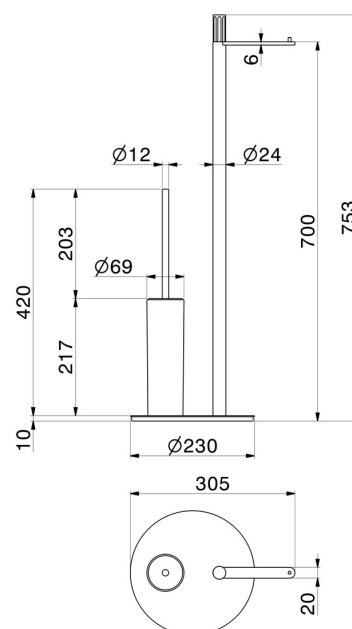

ACCESSOIRES IONIKA

73572.01.014

Porte-papier et porte-brosse de toilet sur pied. Résine noire -
 finition Matt White

CARACTÉRISTIQUES

Matériau

Résine

Installation

À poser

DESSIN TECHNIQUE

ACCESSOIRES IONIKA

73572.01.014

Porte-papier et porte-brosse de toilet sur pied. Résine noire - finition Matt White

FINITIONS DISPONIBLES

01.014

Matt White

01.093