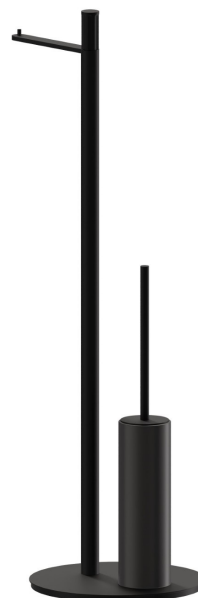

# ACCESSOIRES IONIKA

73572.01.093

Porte-papier et porte-brosse de toilet sur pied. Résine noire -  
finition Matt Black

## CARACTÉRISTIQUES

Matériau

Résine

Installation

À poser

## ACCESSOIRES IONIKA

**73572.01.093**

Porte-papier et porte-brosse de toilet sur pied. Résine noire - finition Matt Black

 **59.098**  
finition PVD Brushed Pale Gold

 **61.020**  
finition PVD Glossy Gold