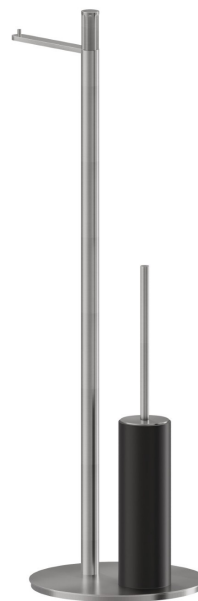

ACCESSOIRES IONIKA

73572.59.066

Porte-papier et porte-brosse de toilet sur pied. Résine noire -
 finition PVD Brushed steel

PVD Brushed steel

CARACTÉRISTIQUES

Matériau

Résine

Installation

À poser

DESSIN TECHNIQUE

ACCESSOIRES IONIKA

73572.59.066

Porte-papier et porte-brosse de toilet sur pied. Résine noire - finition PVD Brushed steel

FINITIONS DISPONIBLES

59.066

PVD Brushed steel

01.014

finition Matt White

01.093

finition Matt Black

21.018

finition Chrome

59.064

finition PVD Brushed Gun Metal

59.067

finition PVD Brushed Copper Bronze

59.098

finition PVD Brushed Pale Gold

61.020

finition PVD Glossy Gold