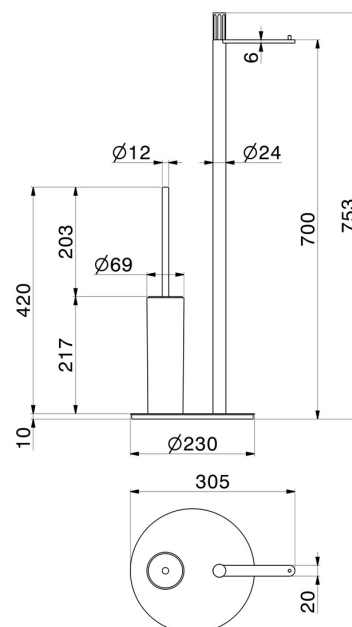

ACCESSOIRES IONIKA

73572.59.066

Porte-papier et porte-brosse de toilet sur pied. Résine noire -
 finition PVD Brushed steel

PVD Brushed steel

CARACTÉRISTIQUES

Matériau

Résine

Installation

À poser

DESSIN TECHNIQUE

ACCESSOIRES IONIKA

73572.59.066

Porte-papier et porte-brosse de toilet sur pied. Résine noire - finition PVD Brushed steel

FINITIONS DISPONIBLES

59.066

PVD Brushed steel