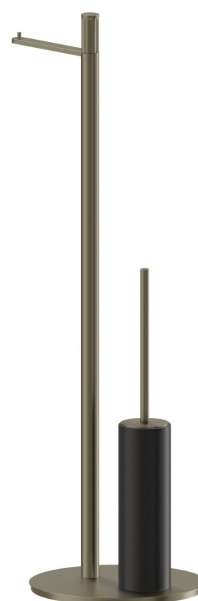

ACCESSOIRES IONIKA

73572.59.098

Porte-papier et porte-brosse de toilet sur pied. Résine noire -
finition PVD Brushed Pale Gold

PVD Brushed Pale Gold

CARACTÉRISTIQUES

Matériau

Résine

Installation

À poser

DESSIN TECHNIQUE

ACCESSOIRES IONIKA

73572.59.098

Porte-papier et porte-brosse de toilet sur pied. Résine noire - finition PVD Brushed Pale Gold

FINITIONS DISPONIBLES

59.098

PVD Brushed Pale Gold

01.014

finition Matt White

01.093

finition Matt Black

21.018

finition Chrome

59.064

finition PVD Brushed Gun Metal

59.066

finition PVD Brushed steel

59.067

finition PVD Brushed Copper Bronze

61.020

finition PVD Glossy Gold