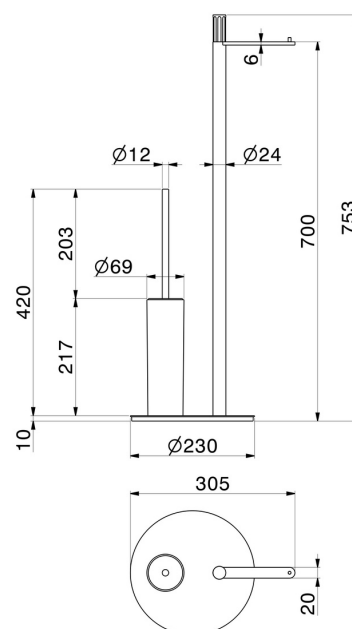

ACCESSOIRES IONIKA

73572.59.098

Porte-papier et porte-brosse de toilet sur pied. Résine noire -
finition PVD Brushed Pale Gold

PVD Brushed Pale Gold

CARACTÉRISTIQUES

Matériau

Résine

Installation

À poser

DESSIN TECHNIQUE

ACCESSOIRES IONIKA

73572.59.098

Porte-papier et porte-brosse de toilet sur pied. Résine noire - finition PVD Brushed Pale Gold

FINITIONS DISPONIBLES

59.098

PVD Brushed Pale Gold