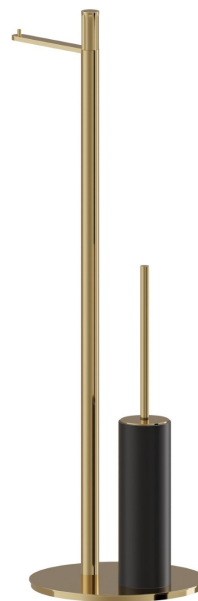

# ACCESSOIRES IONIKA

**73572.61.020**

Porte-papier et porte-brosse de toilet sur pied. Résine noire -  
 finition PVD Glossy Gold

PVD Glossy Gold

## ACCESSOIRES IONIKA

73572.61.020

Porte-papier et porte-brosse de toilet sur pied. Résine noire - finition PVD Glossy Gold

### FINITIONS DISPONIBLES

---

**61.020**

PVD Glossy Gold

**01.014**

finition Matt White

**01.093**

finition Matt Black

**59.098**

finition PVD Brushed Pale Gold