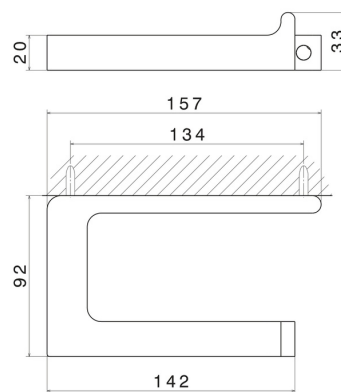

ACCESSOIRES CARRÉS

62923.01.014

Porte-papier mural côté droit - finition Matt White

Matt White

CARACTÉRISTIQUES

Installation

Murale

DESSIN TECHNIQUE

ACCESSOIRES CARRÉS

62923.01.014

Porte-papier mural côté droit - finition Matt White

FINITIONS DISPONIBLES

01.014

Matt White

01.093

finition Matt Black