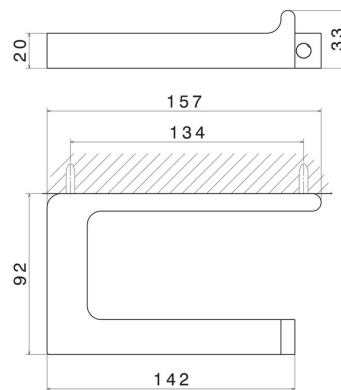

ACCESSOIRES CARRÉS

62923.58.061

Porte-papier mural côté droit - finition PVD Copper Bronze

PVD Copper Bronze

CARACTÉRISTIQUES

Installation

Murale

DESSIN TECHNIQUE

ACCESSOIRES CARRÉS

62923.58.061

Porte-papier mural côté droit - finition PVD Copper Bronze

FINITIONS DISPONIBLES

58.061

PVD Copper Bronze

01.014

finition Matt White