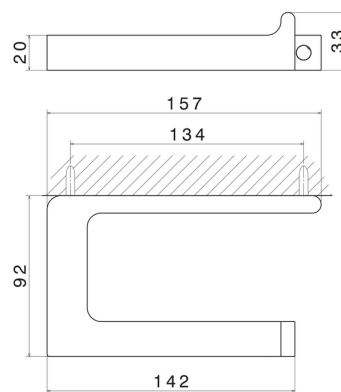

ACCESSOIRES CARRÉS

62923.58.063

Porte-papier mural côté droit - finition PVD Gun Metal

PVD Gun Metal

CARACTÉRISTIQUES

Installation

Murale

DESSIN TECHNIQUE

ACCESSOIRES CARRÉS

62923.58.063

Porte-papier mural côté droit - finition PVD Gun Metal

FINITIONS DISPONIBLES

58.063

PVD Gun Metal

01.014

finition Matt White