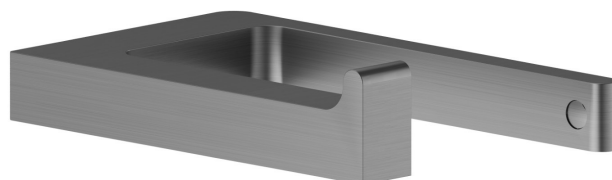

# ACCESSOIRES CARRÉS

**62923.59.064**

Porte-papier mural côté droit - finition PVD Brushed Gun Metal

PVD Brushed Gun Metal

## CARACTÉRISTIQUES

---

Installation

**Murale**

## ACCESSOIRES CARRÉS

**62923.59.064**

Porte-papier mural côté droit - finition PVD Brushed Gun Metal