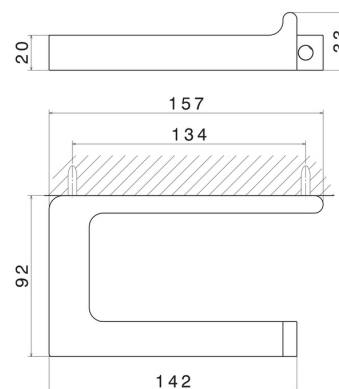

ACCESSOIRES CARRÉS

62923.59.066

Porte-papier mural côté droit - finition PVD Brushed steel

PVD Brushed steel

CARACTÉRISTIQUES

Installation

Murale

DESSIN TECHNIQUE

ACCESSOIRES CARRÉS

62923.59.066

Porte-papier mural côté droit - finition PVD Brushed steel

FINITIONS DISPONIBLES

59.066

PVD Brushed steel

01.014

finition Matt White