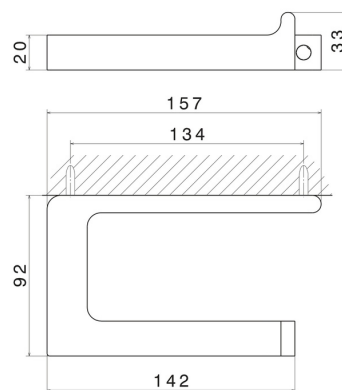

ACCESSOIRES CARRÉS

62923.59.067

Porte-papier mural côté droit - finition PVD Brushed Copper Bronze

PVD Brushed Copper Bronze

CARACTÉRISTIQUES

Installation

Murale

DESSIN TECHNIQUE

ACCESSOIRES CARRÉS

62923.59.067

Porte-papier mural côté droit - finition PVD Brushed Copper Bronze

FINITIONS DISPONIBLES

59.067

PVD Brushed Copper Bronze

01.014

finition Matt White