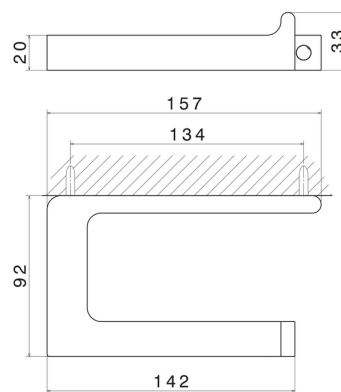

ACCESSOIRES CARRÉS

62923.59.097

Porte-papier mural côté droit - finition PVD Brushed Gold

PVD Brushed Gold

CARACTÉRISTIQUES

Installation

Murale

DESSIN TECHNIQUE

ACCESSOIRES CARRÉS

62923.59.097

Porte-papier mural côté droit - finition PVD Brushed Gold

FINITIONS DISPONIBLES

59.097

PVD Brushed Gold

01.014

finition Matt White