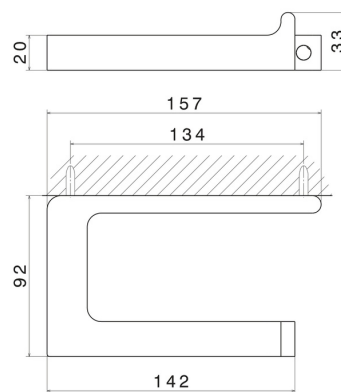

ACCESSOIRES CARRÉS

62923.61.020

Porte-papier mural côté droit - finition PVD Glossy Gold

PVD Glossy Gold

CARACTÉRISTIQUES

Installation

Murale

DESSIN TECHNIQUE

ACCESSOIRES CARRÉS

62923.61.020

Porte-papier mural côté droit - finition PVD Glossy Gold

FINITIONS DISPONIBLES

61.020

PVD Glossy Gold

01.014

finition Matt White