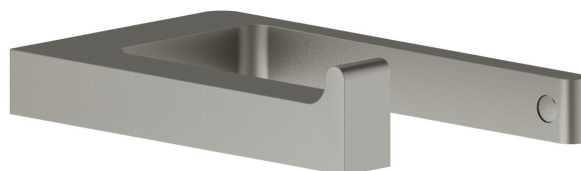

# ACCESSOIRES CARRÉS

62923.M0.070

Porte-papier mural côté droit - finition Titanium Satin

Titanium Satin

## CARACTÉRISTIQUES

---

Installation

**Murale**

## ACCESSOIRES CARRÉS

**62923.M0.070**

Porte-papier mural côté droit - finition Titanium Satin

### FINITIONS DISPONIBLES

---

**M0.070**

Titanium Satin

**01.014**

finition Matt White

**01.093**

finition Matt Black