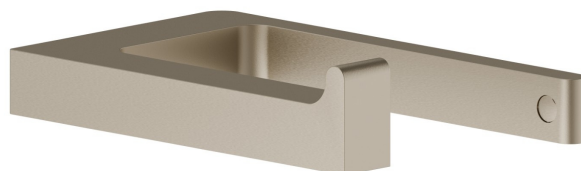

ACCESSOIRES CARRÉS

62923.M0.071

Porte-papier mural côté droit - finition Gold Satin

CARACTÉRISTIQUES

Installation

Murale

DESSIN TECHNIQUE

ACCESSOIRES CARRÉS

62923.M0.071

Porte-papier mural côté droit - finition Gold Satin

FINITIONS DISPONIBLES

M0.071

Gold Satin

01.014

finition Matt White

01.093

finition Matt Black

21.018

finition Chrome

58.061

finition PVD Copper Bronze

58.063

finition PVD Gun Metal

59.064

finition PVD Glossy Gold

M0.070

finition Titanium Satin

MO.072

finish Copper Satin

MO.075

finish Copper Glossy