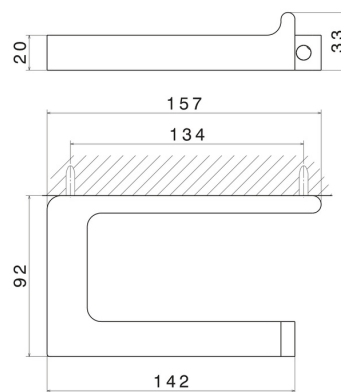

ACCESSOIRES CARRÉS

62923.M0.071

Porte-papier mural côté droit - finition Gold Satin

CARACTÉRISTIQUES

Installation

Murale

DESSIN TECHNIQUE

ACCESSOIRES CARRÉS