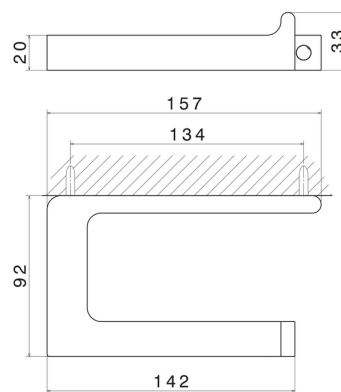

ACCESSOIRES CARRÉS

62923.M0.072

Porte-papier mural côté droit - finition Copper Satin

Copper Satin

CARACTÉRISTIQUES

Installation

Murale

DESSIN TECHNIQUE