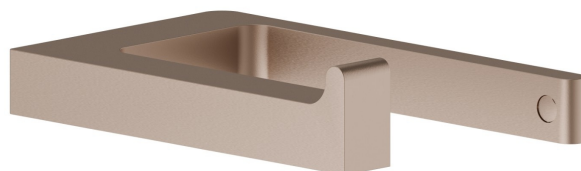

ACCESSOIRES CARRÉS

62923.M0.072

Porte-papier mural côté droit - finition Copper Satin

Copper Satin

CARACTÉRISTIQUES

Installation

Murale

DESSIN TECHNIQUE

ACCESSOIRES CARRÉS

62923.M0.072

Porte-papier mural côté droit - finition Copper Satin

FINITIONS DISPONIBLES

M0.072

Copper Satin

01.014

finition Matt White

01.093

finition Matt Black

21.018

finition Chrome

58.061

finition PVD Copper Bronze

58.063

finition PVD Gun Metal

61.020

finition PVD Glossy Gold

M0.070

finition Titanium Satin

MO.071
finition Gold Satin

MO.075
finition Copper Glossy