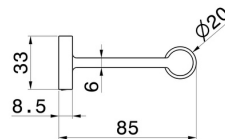

ACCESSOIRES RONDS

67223.01.014

Porte-papier mural côté droit - finition Matt White

Matt White

CARACTÉRISTIQUES

Installation

Murale

DESSIN TECHNIQUE