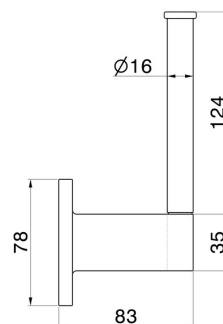

ACCESSOIRES RONDS

67223.01.014

Porte-papier mural côté droit - finition Matt White

Matt White

CARACTÉRISTIQUES

Installation

Murale

DESSIN TECHNIQUE