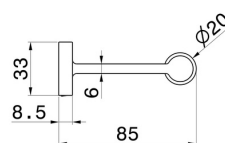

ACCESSOIRES RONDS

67223.01.093

Porte-papier mural côté droit - finition Matt Black

Matt Black

CARACTÉRISTIQUES

Installation

Murale

DESSIN TECHNIQUE