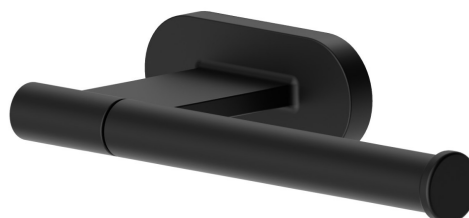

ACCESSOIRES RONDS

67223.01.093

Porte-papier mural côté droit - finition Matt Black

Matt Black

CARACTÉRISTIQUES

Installation

Murale

DESSIN TECHNIQUE

ACCESSOIRES RONDS

67223.01.093

Porte-papier mural côté droit - finition Matt Black

FINITIONS DISPONIBLES

01.093

Matt Black

01.014

finition Matt White

21.018

finition Chrome

47.083

finition Groove Bronze

58.061

finition PVD Copper Bronze

58.063

finition PVD Gun Metal