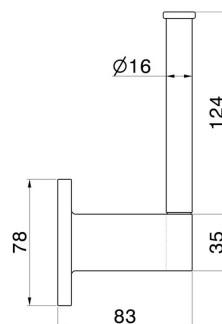

ACCESSOIRES RONDS

67223.01.093

Porte-papier mural côté droit - finition Matt Black

Matt Black

CARACTÉRISTIQUES

Installation

Murale

DESSIN TECHNIQUE