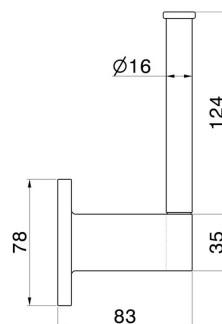

ACCESSOIRES RONDS

67223.21.018

Porte-papier mural côté droit - finition Chrome

Chrome

CARACTÉRISTIQUES

Installation

Murale

DESSIN TECHNIQUE