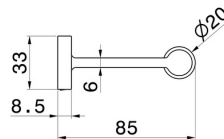

ACCESSOIRES RONDS

67223.21.018

Porte-papier mural côté droit - finition Chrome

Chrome

CARACTÉRISTIQUES

Installation

Murale

DESSIN TECHNIQUE