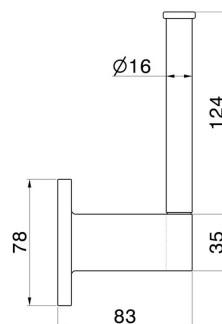

ACCESSOIRES RONDS

67223.47.083

Porte-papier mural côté droit - finition Groove Bronze

Groove Bronze

CARACTÉRISTIQUES

Installation

Murale

DESSIN TECHNIQUE