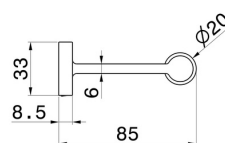

ACCESSOIRES RONDS

67223.47.083

Porte-papier mural côté droit - finition Groove Bronze

Groove Bronze

CARACTÉRISTIQUES

Installation

Murale

DESSIN TECHNIQUE