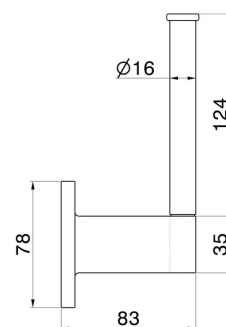

ACCESSOIRES RONDS

67223.58.061

Porte-papier mural côté droit - finition PVD Copper Bronze

PVD Copper Bronze

CARACTÉRISTIQUES

Installation

Murale

DESSIN TECHNIQUE