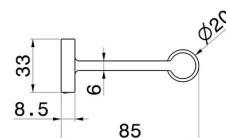

ACCESSOIRES RONDS

67223.58.061

Porte-papier mural côté droit - finition PVD Copper Bronze

PVD Copper Bronze

CARACTÉRISTIQUES

Installation

Murale

DESSIN TECHNIQUE