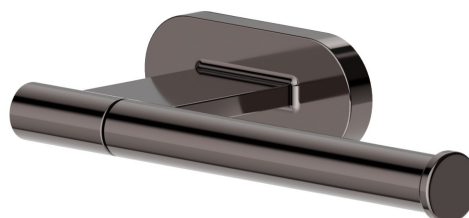

ACCESSOIRES RONDS

67223.58.063

Porte-papier mural côté droit - finition PVD Gun Metal

PVD Gun Metal

CARACTÉRISTIQUES

Installation

Murale

DESSIN TECHNIQUE

ACCESSOIRES RONDS

67223.58.063

Porte-papier mural côté droit - finition PVD Gun Metal

FINITIONS DISPONIBLES

58.063

PVD Gun Metal

01.014

finition Matt White