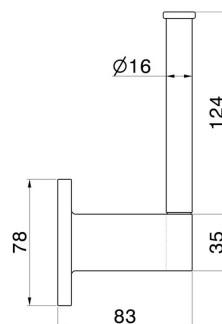

ACCESSOIRES RONDS

67223.58.063

Porte-papier mural côté droit - finition PVD Gun Metal

PVD Gun Metal

CARACTÉRISTIQUES

Installation

Murale

DESSIN TECHNIQUE