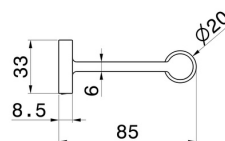

ACCESSOIRES RONDS

67223.58.063

Porte-papier mural côté droit - finition PVD Gun Metal

PVD Gun Metal

CARACTÉRISTIQUES

Installation

Murale

DESSIN TECHNIQUE