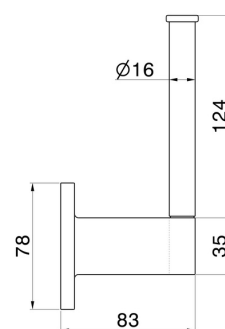

ACCESSOIRES RONDS

67223.59.064

Porte-papier mural côté droit - finition PVD Brushed Gun Metal

PVD Brushed Gun Metal

CARACTÉRISTIQUES

Installation

Murale

DESSIN TECHNIQUE