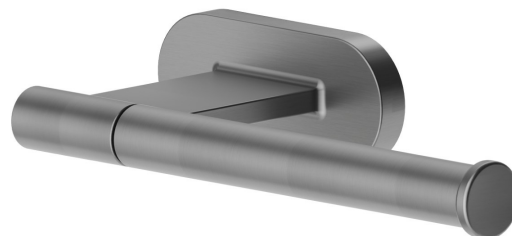

ACCESSOIRES RONDS

67223.59.064

Porte-papier mural côté droit - finition PVD Brushed Gun Metal

PVD Brushed Gun Metal

CARACTÉRISTIQUES

Installation

Murale

DESSIN TECHNIQUE

ACCESSOIRES RONDS

67223.59.064

Porte-papier mural côté droit - finition PVD Brushed Gun Metal

FINITIONS DISPONIBLES

59.064

PVD Brushed Gun Metal

01.014

finition Matt White