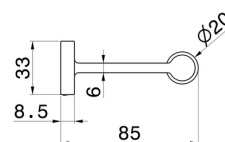

ACCESSOIRES RONDS

67223.59.064

Porte-papier mural côté droit - finition PVD Brushed Gun Metal

PVD Brushed Gun Metal

CARACTÉRISTIQUES

Installation

Murale

DESSIN TECHNIQUE