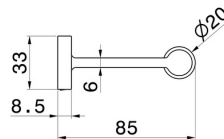

ACCESSOIRES RONDS

67223.59.066

Porte-papier mural côté droit - finition PVD Brushed steel

PVD Brushed steel

CARACTÉRISTIQUES

Installation

Murale

DESSIN TECHNIQUE