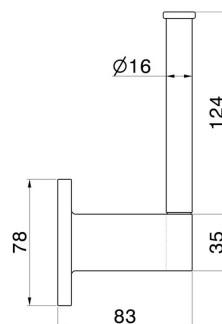

ACCESSOIRES RONDS

67223.59.066

Porte-papier mural côté droit - finition PVD Brushed steel

PVD Brushed steel

CARACTÉRISTIQUES

Installation

Murale

DESSIN TECHNIQUE