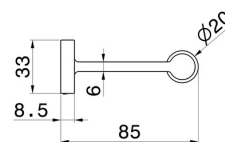

ACCESSOIRES RONDS

67223.59.067

Porte-papier mural côté droit - finition PVD Brushed Copper Bronze

PVD Brushed Copper Bronze

CARACTÉRISTIQUES

Installation

Murale

DESSIN TECHNIQUE