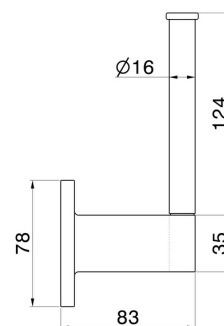

ACCESSOIRES RONDS

67223.59.067

Porte-papier mural côté droit - finition PVD Brushed Copper Bronze

PVD Brushed Copper Bronze

CARACTÉRISTIQUES

Installation

Murale

DESSIN TECHNIQUE