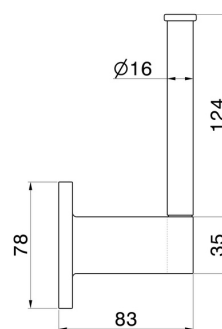

ACCESSOIRES RONDS

67223.59.098

Porte-papier mural côté droit - finition PVD Brushed Pale Gold

PVD Brushed Pale Gold

CARACTÉRISTIQUES

Installation

Murale

DESSIN TECHNIQUE