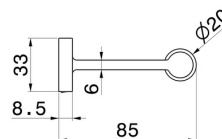

ACCESSOIRES RONDS

67223.59.098

Porte-papier mural côté droit - finition PVD Brushed Pale Gold

PVD Brushed Pale Gold

CARACTÉRISTIQUES

Installation

Murale

DESSIN TECHNIQUE