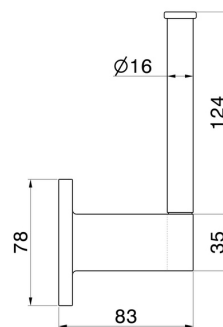

ACCESSOIRES RONDS

67223.61.020

Porte-papier mural côté droit - finition PVD Glossy Gold

CARACTÉRISTIQUES

Installation

Murale

DESSIN TECHNIQUE

ACCESSOIRES RONDS