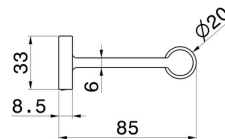

ACCESSOIRES RONDS

67223.61.020

Porte-papier mural côté droit - finition PVD Glossy Gold

CARACTÉRISTIQUES

Installation

Murale

DESSIN TECHNIQUE

ACCESSOIRES RONDS