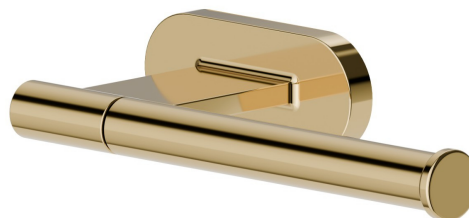

ACCESSOIRES RONDS

67223.61.020

Porte-papier mural côté droit - finition PVD Glossy Gold

CARACTÉRISTIQUES

Installation

Murale

DESSIN TECHNIQUE

ACCESSOIRES RONDS

67223.61.020

Porte-papier mural côté droit - finition PVD Glossy Gold

FINITIONS DISPONIBLES

61.020

PVD Glossy Gold

01.014

finition Matt White

01.093

finition Matt Black

21.018

finition Chrome

47.083

finition Groove Bronze

58.061

finition PVD Copper Bronze

58.063