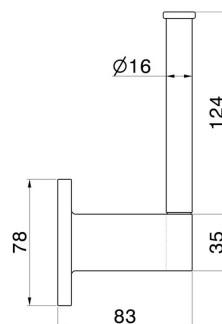

ACCESSOIRES RONDS

67223.M0.070

Porte-papier mural côté droit - finition Titanium Satin

Titanium Satin

CARACTÉRISTIQUES

Installation

Murale

DESSIN TECHNIQUE