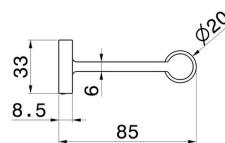

ACCESSOIRES RONDS

67223.M0.070

Porte-papier mural côté droit - finition Titanium Satin

Titanium Satin

CARACTÉRISTIQUES

Installation

Murale

DESSIN TECHNIQUE