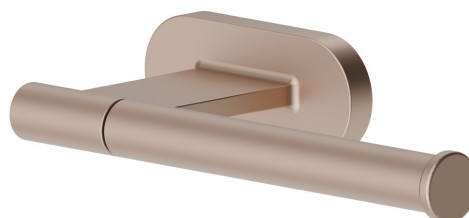

# ACCESSOIRES RONDS

67223.M0.072

Porte-papier mural côté droit - finition Copper Satin

Copper Satin

## CARACTÉRISTIQUES

Installation

**Murale**

## ACCESSOIRES RONDS

**67223.M0.072**

Porte-papier mural côté droit - finition Copper Satin