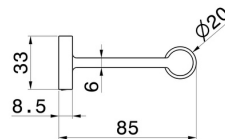

ACCESSOIRES RONDS

67223.M0.075

Porte-papier mural côté droit - finition Copper Glossy

Copper Glossy

CARACTÉRISTIQUES

Installation

Murale

DESSIN TECHNIQUE