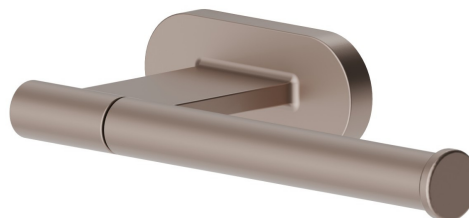

ACCESSOIRES RONDS

67223.M0.075

Porte-papier mural côté droit - finition Copper Glossy

Copper Glossy

CARACTÉRISTIQUES

Installation

Murale

DESSIN TECHNIQUE

ACCESSOIRES RONDS

67223.M0.075

Porte-papier mural côté droit - finition Copper Glossy

FINITIONS DISPONIBLES

M0.075

Copper Glossy

01.014

finition Matt White

01.093

finition Matt Black

21.018

finition Chrome

47.083

finition Groove Bronze

58.061

finition PVD Copper Bronze