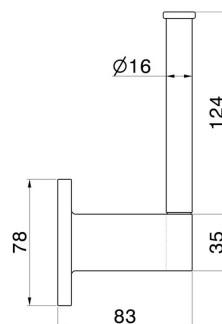

ACCESSOIRES RONDS

67223.M0.075

Porte-papier mural côté droit - finition Copper Glossy

Copper Glossy

CARACTÉRISTIQUES

Installation

Murale

DESSIN TECHNIQUE