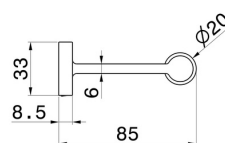

ACCESSOIRES RONDS

67223.M0.077

Porte-papier mural côté droit - finition Carbon Satin

Carbon Satin

CARACTÉRISTIQUES

Installation

Murale

DESSIN TECHNIQUE