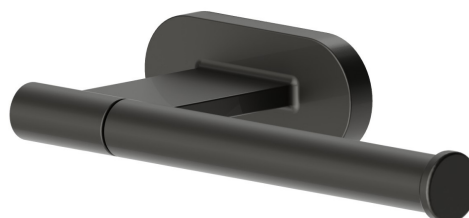

ACCESSOIRES RONDS

67223.M0.077

Porte-papier mural côté droit - finition Carbon Satin

Carbon Satin

CARACTÉRISTIQUES

Installation

Murale

DESSIN TECHNIQUE

ACCESSOIRES RONDS

67223.M0.077

Porte-papier mural côté droit - finition Carbon Satin

FINITIONS DISPONIBLES

M0.077

Carbon Satin

01.014

finition Matt White

01.093

finition Matt Black

21.018

finition Chrome

47.083

finition Groove Bronze

58.061

finition PVD Copper Bronze

 **M0.075**
finition Copper Glossy