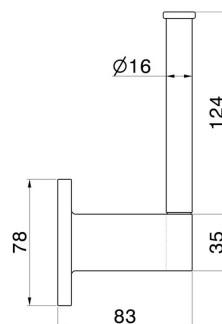

ACCESSOIRES RONDS

67223.M0.077

Porte-papier mural côté droit - finition Carbon Satin

Carbon Satin

CARACTÉRISTIQUES

Installation

Murale

DESSIN TECHNIQUE