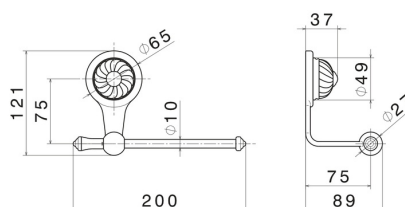

ACCESSOIRES DELUXE

68223.21.018

Porte-papier mural côté droit - finition Chrome

Chrome

CARACTÉRISTIQUES

Installation

Murale

DESSIN TECHNIQUE